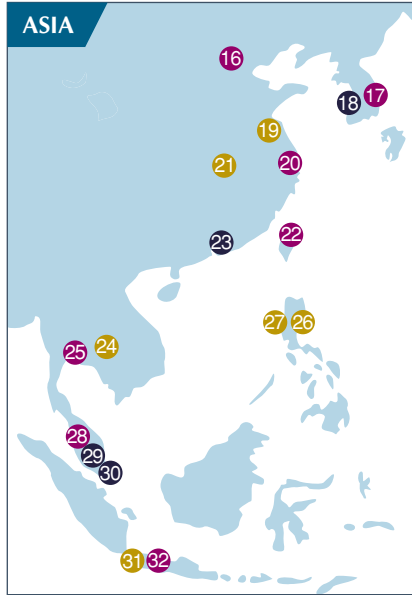

海外事業所

● 海外事務所 ● 関係会社 (営業拠点) ● 関係会社 (生産拠点)

EUROPE

- 1 Kawasaki Motors Europe N.V. (KME)
- 2 KME Sweden Branch
- 3 Kawasaki Robotics (U.K.) Ltd.
- 4 KME U.K. Branch
- 5 Kawasaki Heavy Industries (U.K.) Ltd.
- 6 Kawasaki Precision Machinery (U.K.) Limited
- 7 Kawasaki Robotics G.m.b.H
- 8 Kawasaki Heavy Industries (Europe) B.V.
- 9 KHI Europe Finance B.V.
- 10 KME Benelux Branch
- 11 KME France Branch
- 12 KME Germany Branch
- 13 Kawasaki Gas Turbine Europe G.m.b.H
- 14 KME Italy Branch
- 15 KME Spain Branch

ASIA

- 16 北京事務所
- 17 ソウル事務所
- 18 Kawasaki Machine Systems Korea, Ltd.
- 19 南通中遠川崎船舶工程有限公司
- 20 上海事務所
- 21 武漢川崎船用機械有限公司
- 22 台北事務所
- 23 川崎重工業 (香港) 有限公司
- 24 Kawasaki Motors Enterprise (Thailand) Co., Ltd.
- 25 バンコク事務所
- 26 KHI Design&Technical Service Inc.
- 27 Kawasaki Motors (Phils.) Corporation.
- 28 クアラルンプール事務所
- 29 Kawasaki Gas Turbine Asia
- 30 Kawasaki Heavy Industries (Singapore) Pte. Ltd.
- 31 P. T. Kawasaki Motor Indonesia
- 32 ジャカルタ事務所

AUSTRALIA

Kawasaki Motors Pty. Ltd. 33

NORTH AMERICA

- 34 Canadian Kawasaki Motors Inc.
- 35 Kawasaki Rail Car, Inc.
- 36 Kawasaki Heavy Industries (U.S.A.), Inc.
- 37 Kawasaki Robotics (U.S.A.), Inc.
- 38 Kawasaki Precision Machinery (U.S.A.), Inc.
- 39 Kawasaki Motors Corp., U.S.A.
- 40 KMC Grand Rapids office
- 41 Kawasaki Motors Manufacturing Corp., U.S.A. Lincoln Plant (KMM)
- 42 KMM Maryville Plant
- 43 Kawasaki Construction Machinery Corp. of America
- 44 KHI (U.S.A.) Houston Branch
- 45 Kawasaki Robotics (U.S.A.), Inc. San Jose Office

SOUTH AMERICA

Kawasaki do Brasil Indústria e Comércio Ltda. 46

本報告書に関するお問い合わせ先:地球環境室

川崎重工業株式会社

〒650-8680 神戸市中央区東川崎町1丁目1番3号
TEL. (078) 371-9542 FAX. (078) 360-8700
<http://www.khi.co.jp/earth/index.html>

国内事業所

● 本社・支社など ● 工場