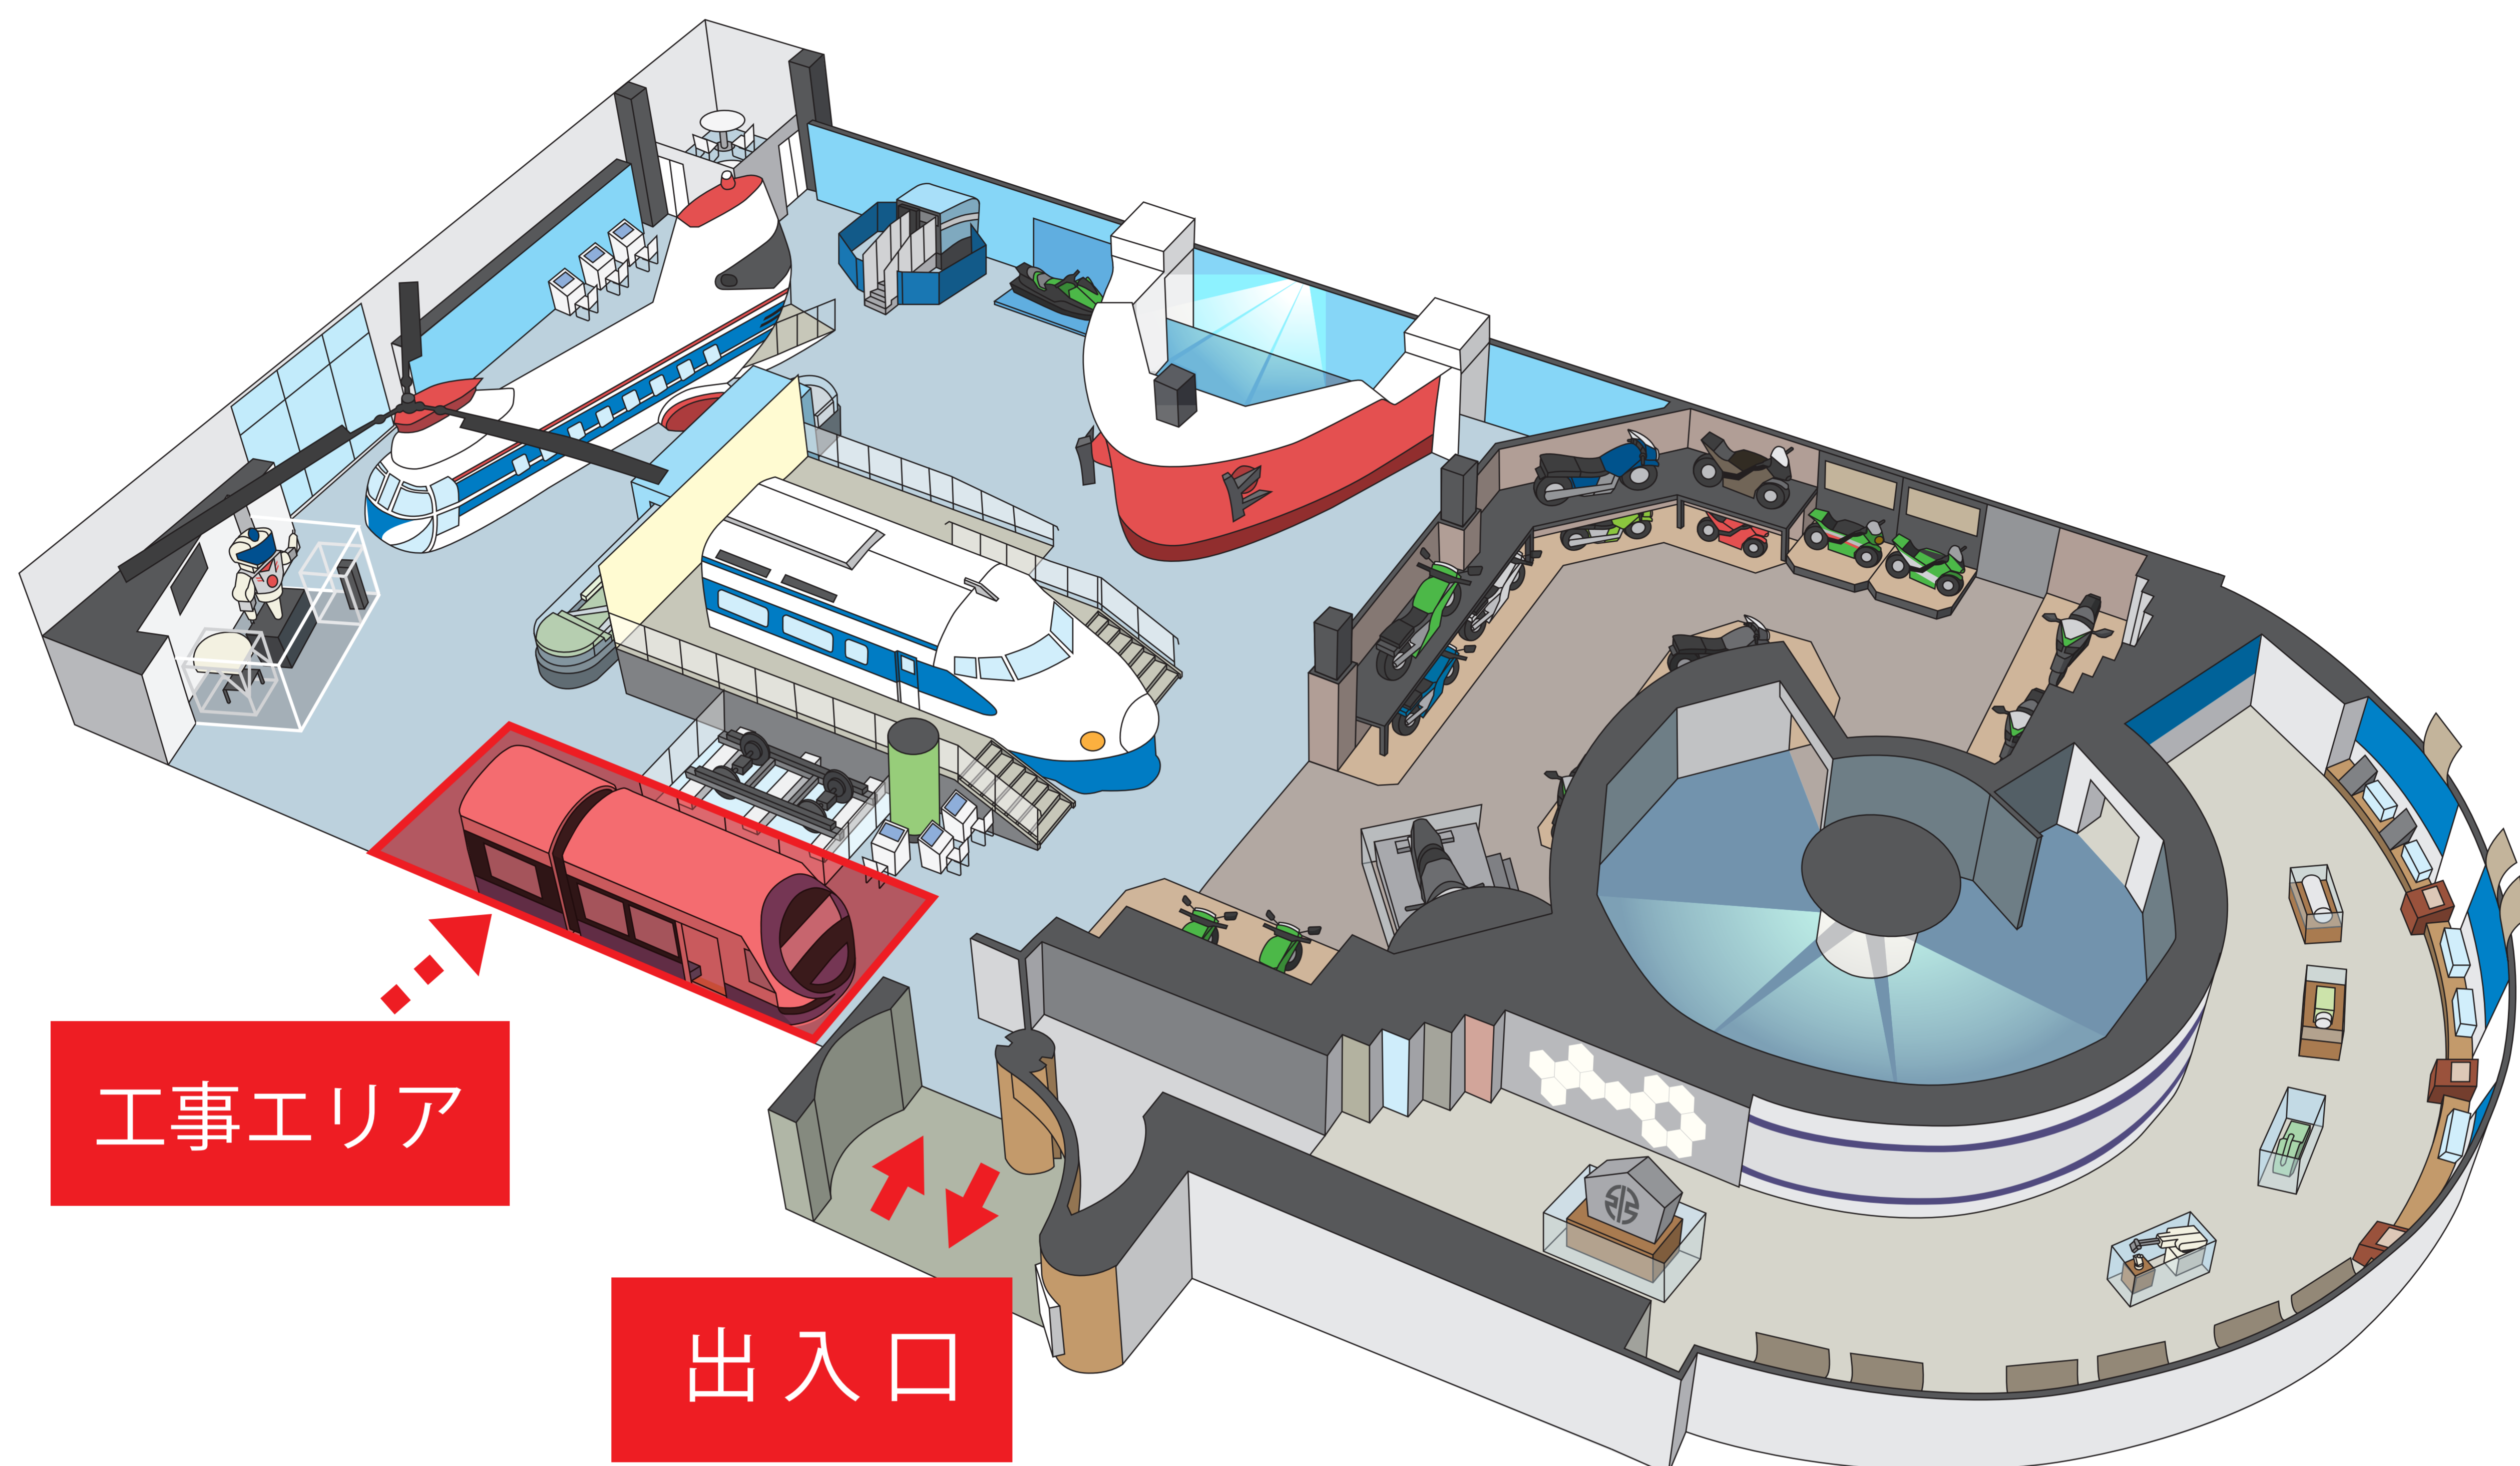

カワサキワールド 一部リニューアル工事について

カワサキワールドは、展示内容のリニューアル工事を6月26日（火）～7月23日（月）まで実施します。

工事期間中、大変ご迷惑をお掛けしますが、よろしくお願い申し上げます。

※他のエリアは通常通り展示しており、休館日、開館時間、入館料に変更はございません。

※リニューアル公開予定は7月24日（火）です。

※工事の都合により、閉鎖する期間は変更になる場合がございます。