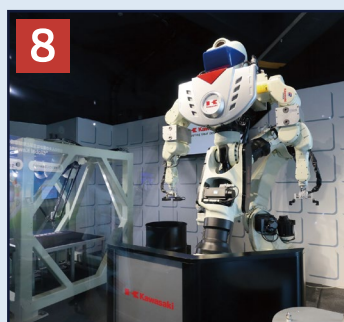

비행 시뮬레이터
※회장내에서 당일 예약제입니다.
(회장내에서 당일 예약제입니다.)

철도모형 코너

INFORMATION

1 창업자 소개
창업자-가와사키 쇼우쇼우 초대사장-마스카타 고지로에 대해 소개합니다.

2 히스토리 코너
1세기이상에 걸치는 가와사키 중공업 그룹의 역사를 고지료에 대해 소개합니다.

3 가와사키월드 시어터
약14m의 와이드스크린에 다채로운 제품군을 박력 있는 영상으로 소개합니다.

4 모터사이클 갤러리
Kawasaki 모터사이클의 역대 오토바이, 레이싱용 차량 등많은 실물차량을 전시합니다.

5 땅의 공간
0계 신칸센의 실물차량을 전시합니다. 객실과 운전실에 들어가 볼 수 있습니다.

6 바다의 공간
선박형 모노주쿠리 극장에서는 선박의 진수식과 신칸센·항공기 완성까지의 과정을 영상으로 소개합니다.

7 하늘의 공간
대형 헬기 가와사키 버틀러KV-107 II의 실물을 전시합니다. 조종실, 객실 내부를 볼 수 있습니다.

8 퍼포먼스 로봇
공장에서 일하는 산업용 로봇들이 움직이면서 그 기술과 특징을 소개합니다.

9 가와사키월드 TECHNO-LAB
당사 제품의 기술을 일러스트나 동영상을 통해 개성 넘치는 캐릭터들이 소개합니다.