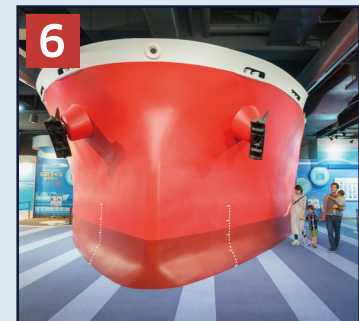

비행 시뮬레이터
※회장내에서 당일 예약제입니다.
(회장내에서 당일 예약제입니다.)

철도모형 코너

INFORMATION

1 창업자 소개
창업자-가와사키 쇼우쇼우 초대사장-마스카타 고지로에 대해 소개합니다.

2 히스토리 코너
1세기이상에 걸치는 가와사키 중공업 그룹의 역사를 고지료에 대해 소개합니다.

3 가와사키월드 시어터
약14m의 와이드스크린에 다채로운 제품군을 박력 있는 영상으로 소개합니다.

4 모터사이클 갤러리
Kawasaki 모터사이클의 역대 오토바이, 레이싱용 차량 등많은 실물차량을 전시합니다.

5 땅의 공간
0계 신칸센의 실물차량을 전시합니다. 객실과 운전실에 들어가 볼 수 있습니다.

6 바다의 공간
선박형 모노주쿠리 극장에서는 선박의 진수식과 신칸센·항공기 완성까지의 과정을 영상으로 소개합니다.

7 하늘의 공간
대형 헬기 가와사키 버틀러KV-107 II의 실물을 전시합니다. 조종실, 객실 내부를 볼 수 있습니다.