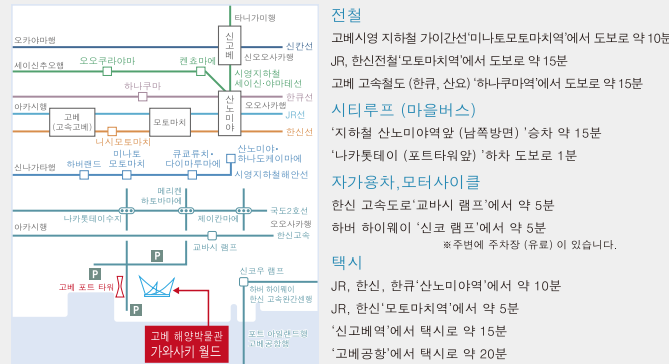

테크놀로지를 「보고」 「만지면서」 즐겁게 체험

FUN

× on Land, Sea, and Air!

TECHNOLOGY

선박, 철도차량, 항공기, 모터사이클...
고베에서의 창업이래 일본 전국,
또 전세계에 최신 테크놀로지를 제공해 온 가와사키중공업 그룹.
육해공 각 분야에서 활약하는 그 테크놀로지의 역사, 현재,
그리고 미래를 가와사키월드에서 꼭 느껴 보세요.

교통 안내

고베 해양박물관 입장료

어른	900엔	어린이(초·중·고등학생)	400엔
----	------	---------------	------

※가와사키월드 입장료는 고베 해양박물관 입장료에 포함되어 있습니다

주 소 우편번호 650-0042 효고현 고베시 주오구 하토바초 2-2
 개 관 시 간 오전10시~오후6시(오후 5시30분까지 입장 가능)
 휴 관 일 매주 월요일 (월요일이 공휴일인 경우, 다음날에 휴관)
 연말연시 (12월 29일부터 1월 3일까지)
 문 의 처 TEL/+81-78-327-5401 FAX/+81-78-327-5402
 웹 사 이 트 http://www.khi.co.jp/kawasakiworld/