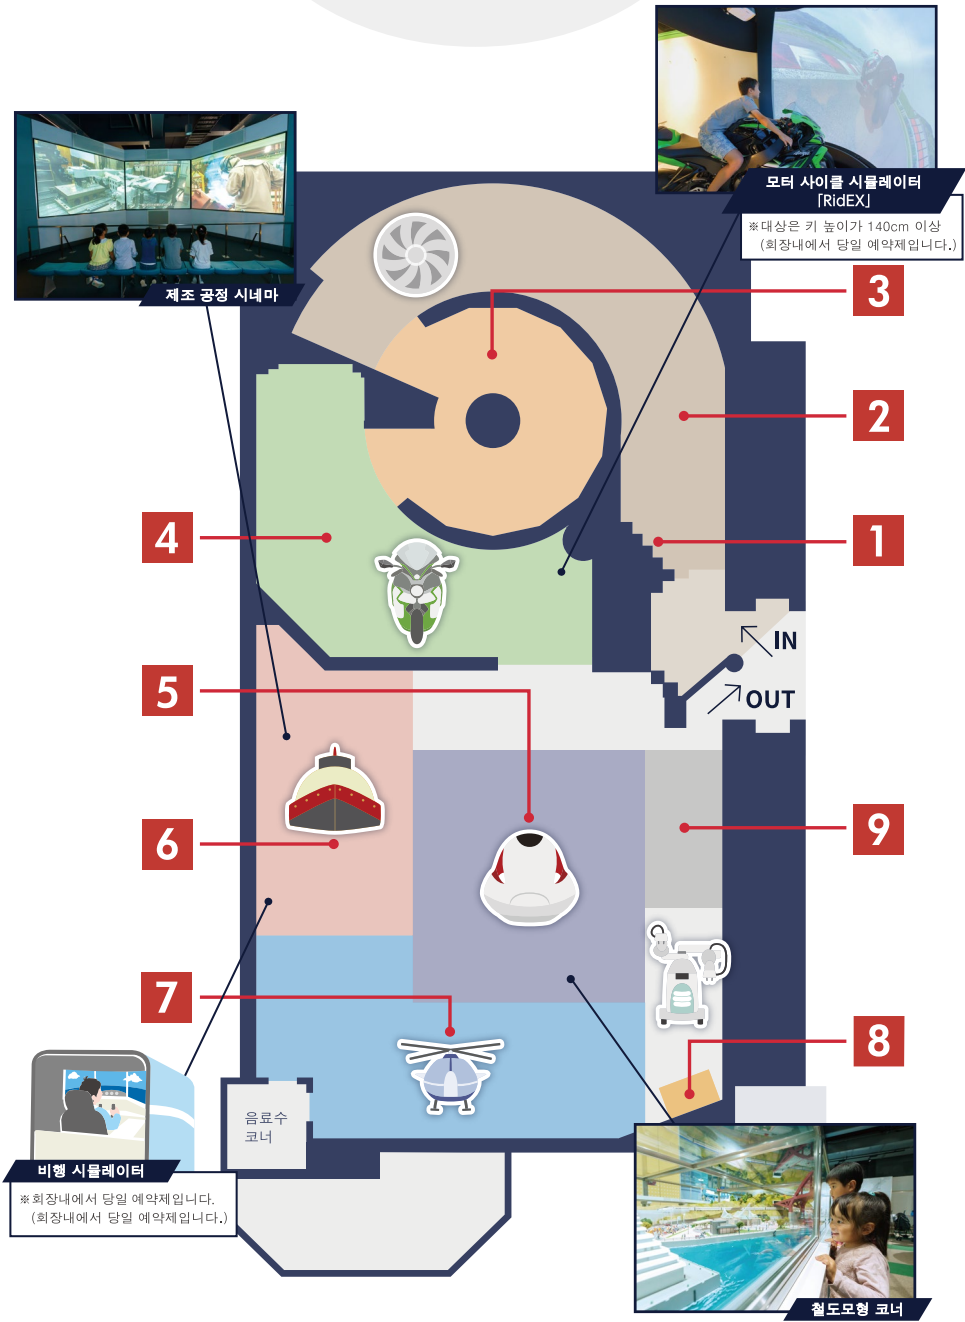

가와사키 중공업 주식회사

カワサキワールド

Kawasaki GoodTimes World

가와사키월드

BE KORE

FLOOR MAP

모터 사이클 시뮬레이터 [RidEX]
※대상은 키 높이가 140cm 이상
(회장내에서 당일 예약제입니다.)

제조 공정 시네마

비행 시뮬레이터
※회장내에서 당일 예약제입니다.
(회장내에서 당일 예약제입니다.)

철도모형 코너

INFORMATION

1 창업자 소개
창업자-가와사키 쇼우쇼우 초대사장-마스카타 고지로에 대해 소개합니다.

2 히스토리 코너
1세기이상에 걸치는 가와사키 중공업 그룹의 역사를 고지료에 대해 소개합니다.

3 가와사키월드 시어터
약14m의 와이드스크린에 다채로운 제품군을 박력 있는 영상으로 소개합니다.

4 모터사이클 갤러리
Kawasaki 모터사이클의 역대 오토바이, 레이싱용 차량 등많은 실물차량을 전시합니다.

5 땅의 공간
0계 신칸센의 실물차량을 전시합니다. 객실과 운전실에 들어가 볼 수 있습니다.

6 바다의 공간
선박형 모노주쿠리 극장에서는 선박의 진수식과 신칸센·항공기 완성까지의 과정을 영상으로 소개합니다.

7 하늘의 공간
대형 헬기 가와사키 버틀러KV-107 II의 실물을 전시합니다. 조종실, 객실 내부를 볼 수 있습니다.