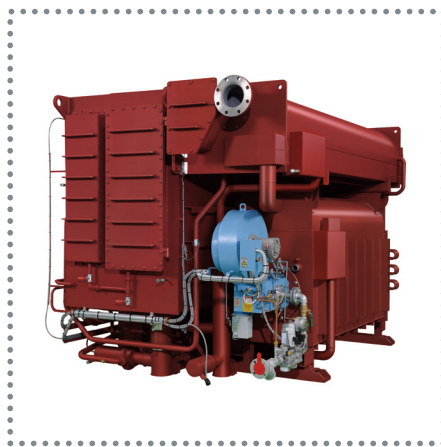

本体塗装色変更のお知らせ

拝啓 貴社ますますご清栄のこととお慶び申し上げます。平素は格別のお引き立てを賜り厚くお礼申し上げます。

さて弊社では、このたびエフィシオシリーズ、シグマミディシリーズ、三重効用高効率機の本体塗装色を従来の赤褐色から、グレー色に変更いたします。

なお、塗装色以外の製品スペックに変更はございません。

また、商品カタログ等には従来色を掲載しておりますが、順次、新色で納入いたします。

敬具

2019年5月吉日

従来色

新色

印刷の都合により、実際の製品と若干色が異なる場合がございますので、ご了承願います。

本体塗装色変更商品

- エフィシオシリーズ / ガスだき・油だき・ジェネリンク・蒸気式・低温水利用
- シグマミディシリーズ / ガスだき・油だき
- 三重効用高効率機 / ガスだき・ジェネリンク