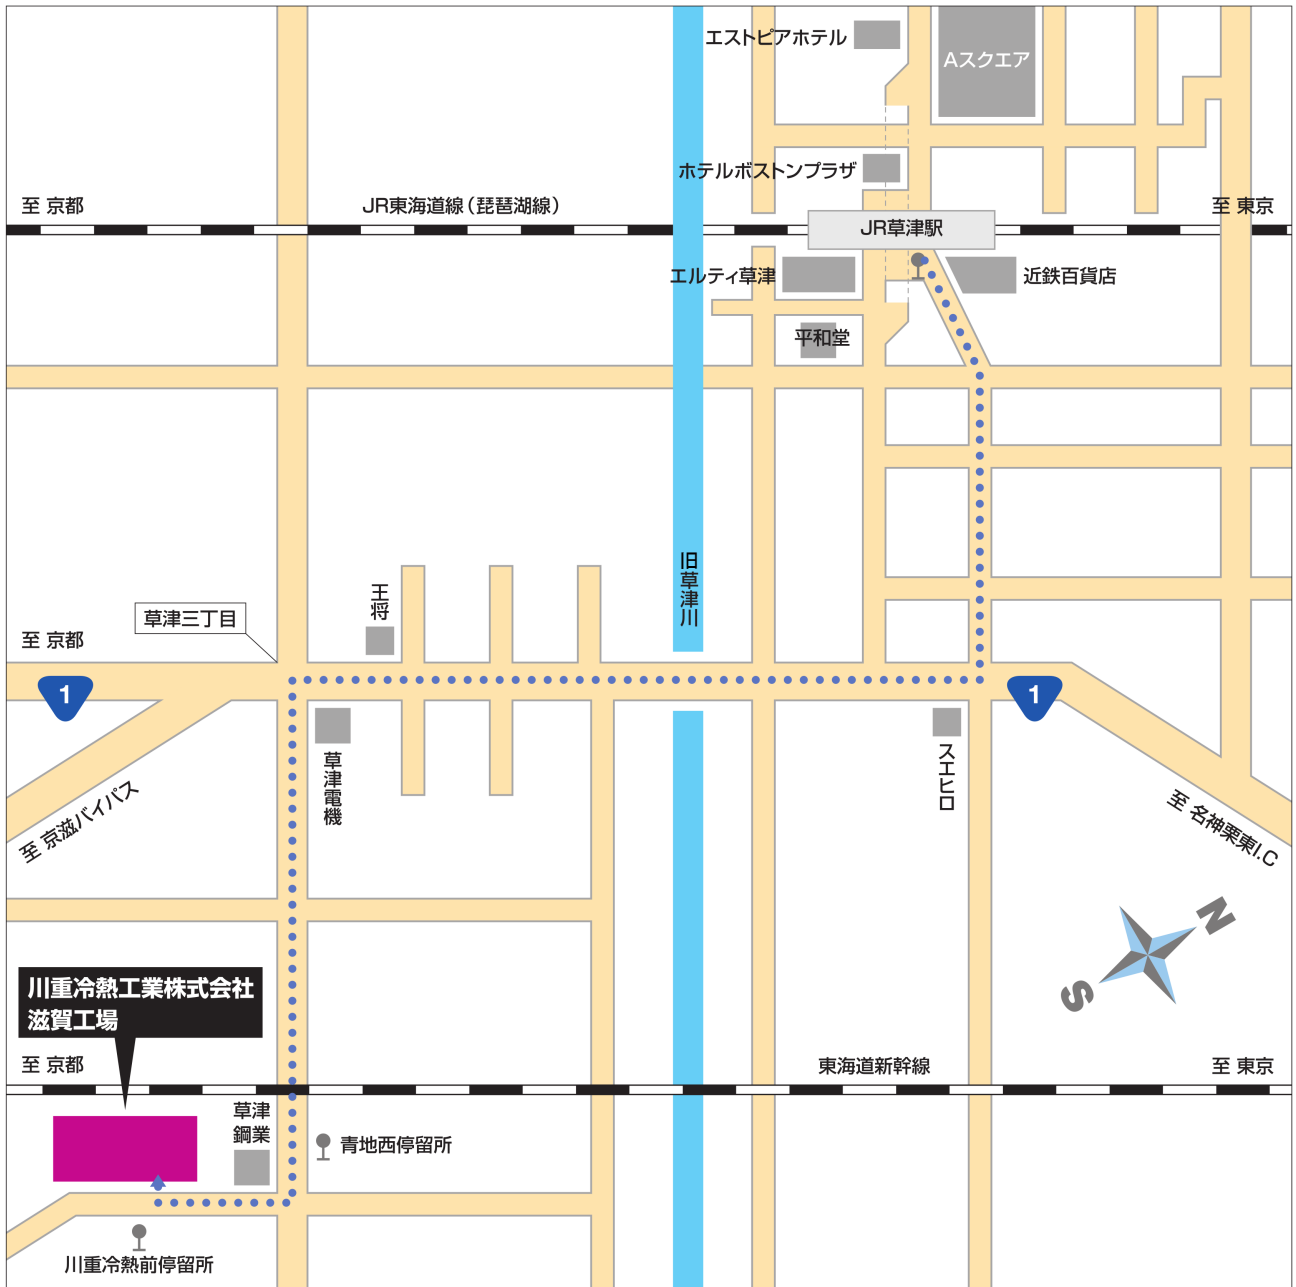

# ACCESS MAP

川重冷熱工業株式会社 滋賀工場

## 交通のご案内

タクシー：JR東海道線（琵琶湖線）草津駅より約10分

バス：JR東海道線（琵琶湖線）草津駅東口 4番バス乗り場より

- 上桐生行き 青地西下車（約10分）
- 青山五丁目行き 青地西下車（約10分）
- ロクハ荘行き 川重冷熱前下車（約10分）
- 職業訓練校行き 川重冷熱前下車（約10分）