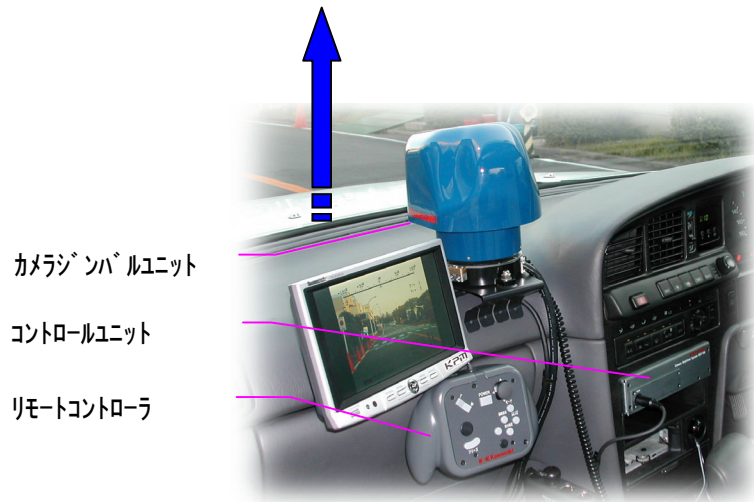

小型、軽量

カメラ : 高感度 CCD カラーカメラ, 68 万画素  
光学 25 倍ズーム

安定装置 : 安定軸 パン (二重ジンバル), フルト  
指向角度 パン±140°, フルト±10°  
電子サーボコントロール

小型カメラ安定装置 KST-100 (車載型) 運用形態