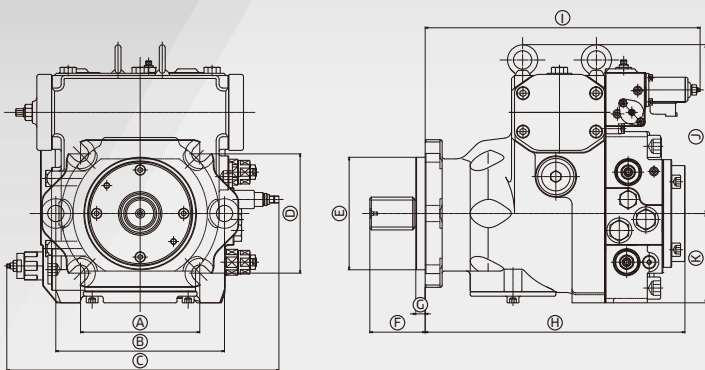

外形寸法図

	A	B	C	D	E	F	G	H	I	J	K
K8V71	114.5	181	313	114.5	Φ127	56	12.5	293.5	320	214	105.5
K8V90	161.6	228.6	354	161.6	Φ152.4	75	12.7	326	347	218	113
K8V125	161.6	228.6	367.5	161.6	Φ152.4	75	12.7	352	373	244	124