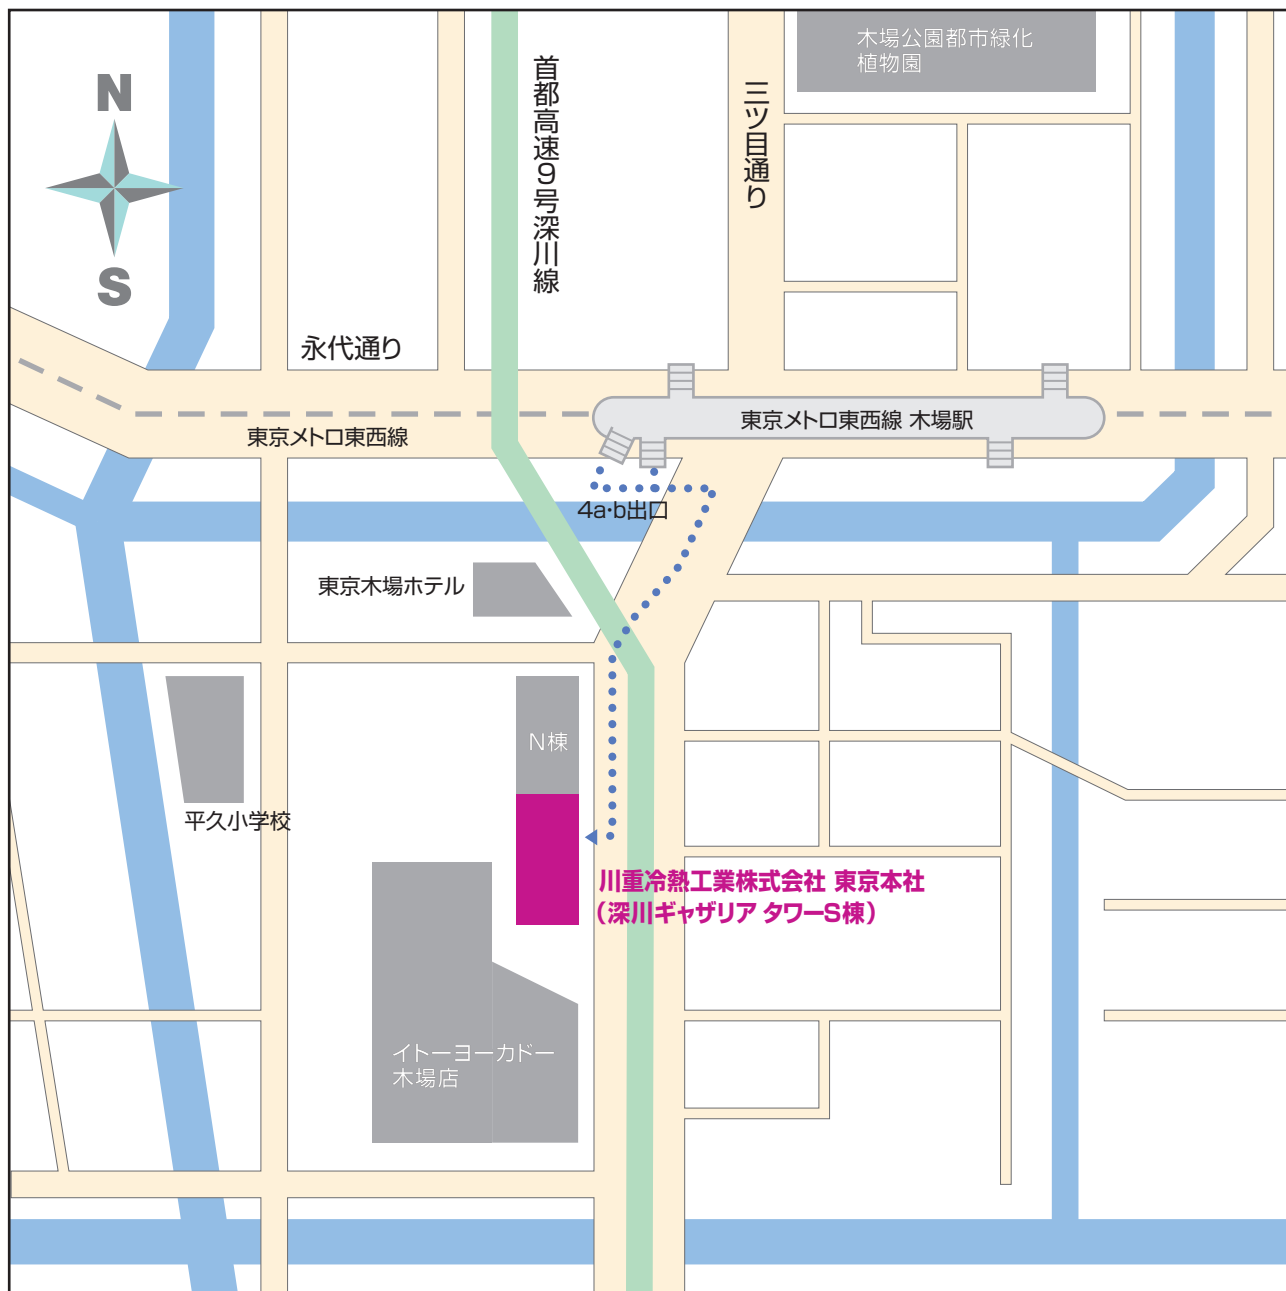

ACCESS MAP

川重冷熱工業株式会社 東京本社

交通のご案内

東京メトロ東西線 木場駅 4a・b出口より、徒歩2分

所在地

〒135-0042 東京都江東区木場1丁目5番25号 (深川ギャザリアタワーS棟)
TEL.03-3645-8251(代)