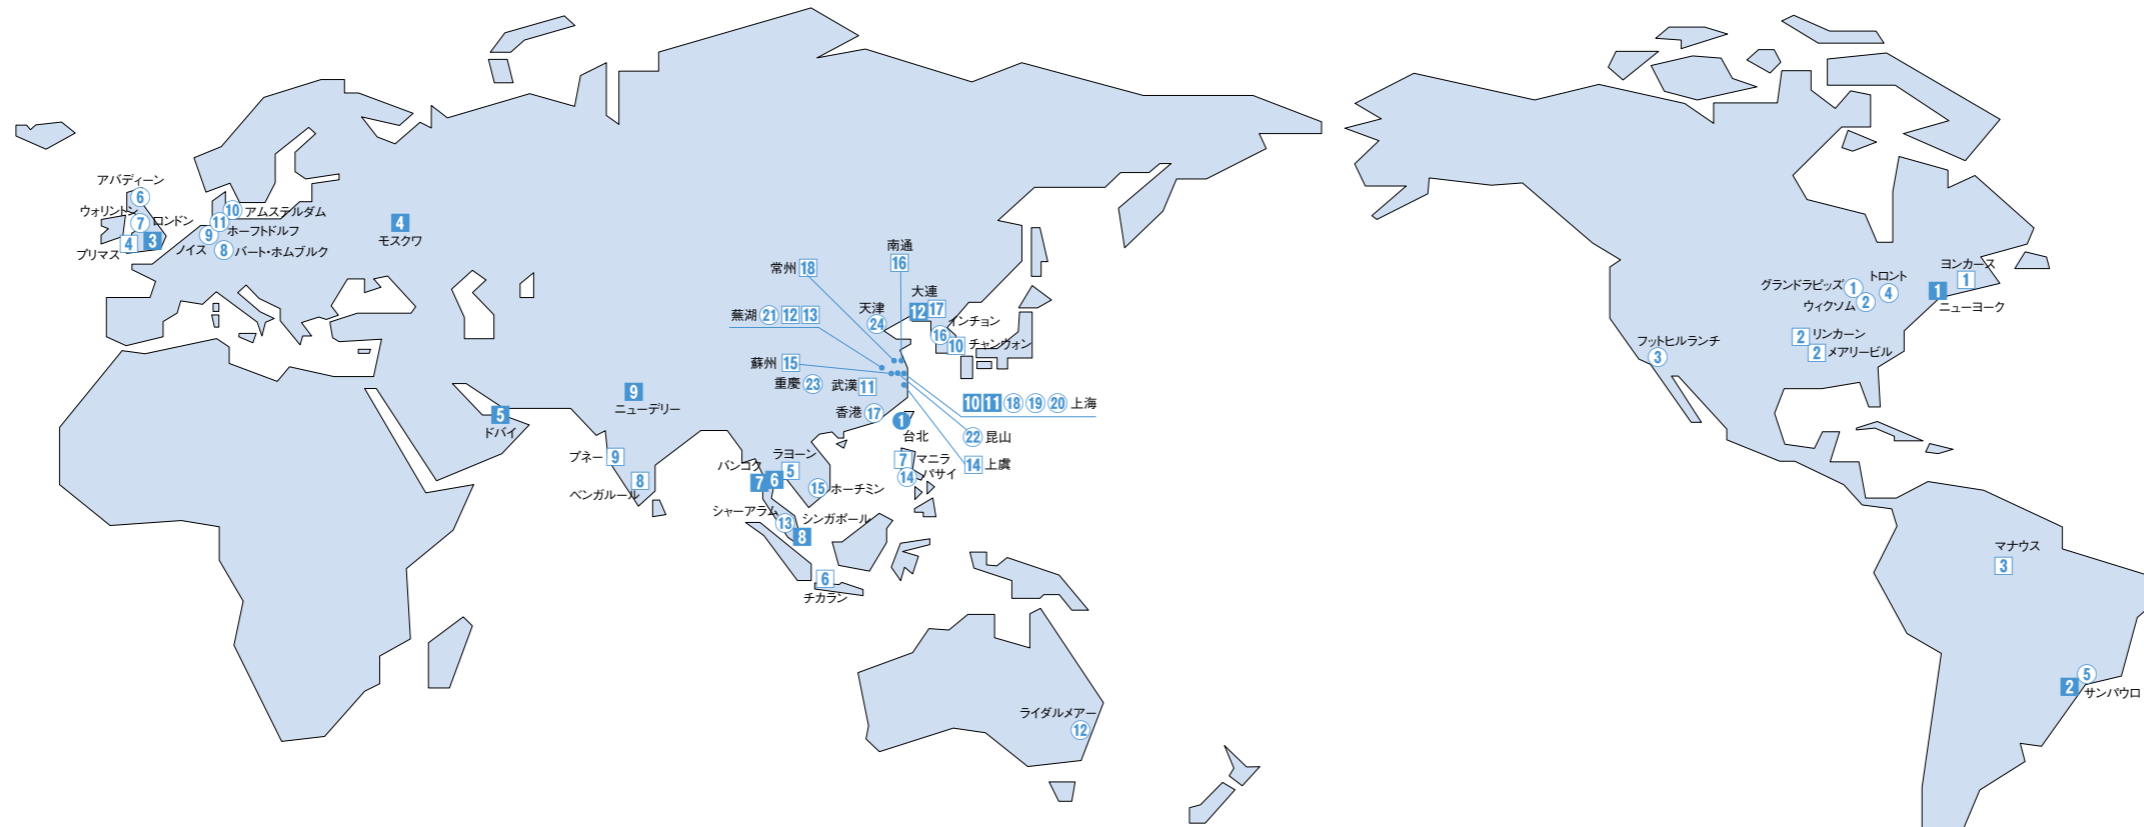

2. 主な海外拠点

■海外事務所

- ① Kawasaki Heavy Industries, Ltd. Taipei Office
  15F, Fu-key Bldg., 99 Jen-Ai Road, Section 2, Taipei, Taiwan

■現地法人

- ① Kawasaki Heavy Industries (USA), Inc.
  60 East 42nd Street, Suite 2501, New York, NY 10165 U.S.A.
- ② Kawasaki do Brasil Industria e Comercio Ltda.
  Avenida Paulista, 542-6 Andar, Bela Vista, 01310-000, Sao Paulo, S.P., Brazil
- ③ Kawasaki Heavy Industries (U.K.) Ltd.
  Office 106, New Broad Street House 35 New Broad Street, London EC2M 1NH, U.K.
- ④ Kawasaki Heavy Industries Russia LLC
  Office 1803 (18th Floor), Entrance 3, Krasnopresnenskaya nab.12, 123610, Moscow, Russian Federation
- ⑤ Kawasaki Heavy Industries Middle East FZE
  Dubai Airport Free Zone, Bldg. W6, Block-A, Office No.709 P.O. BOX 54878, Dubai, UAE
- ⑥ Kawasaki Heavy Industries (Thailand) Co., Ltd.
  28th FL, Sathorn Square Office Tower, 98 North Sathorn Road Silom, Bangrak, Bangkok 10500, Thailand
- ⑦ Kawasaki Trading (Thailand) Co., Ltd.
  12Ath Floor, Unit B-C, Kamolsukosol BLDG, 317 Silom Road, Bangrak, Bangkok, Thailand
- ⑧ Kawasaki Heavy Industries (Singapore) Pte. Ltd.
  6 Battery Road, #23-01, 049909 Singapore
- ⑨ Kawasaki Heavy Industries (India) Pvt. Ltd.
  Room No: 1777, ITC Maurya, Sardar Patel Marg, Diplomatic Enclave, New Delhi - 110021 India
- ⑩ 川崎重工管理(上海)有限公司
  中華人民共和國 上海市黃浦區南京西路288號 創興金融中心10樓
- ⑪ 川重商事(上海)商貿有限公司
  中華人民共和國 上海市黃浦區南京西路288號 創興金融中心10樓
- ⑫ 川崎重工(大連)科技開發有限公司
  中華人民共和國 遼寧省大連市軟件園路18號 國際軟件服務中心

■販売・エンジニアリング会社